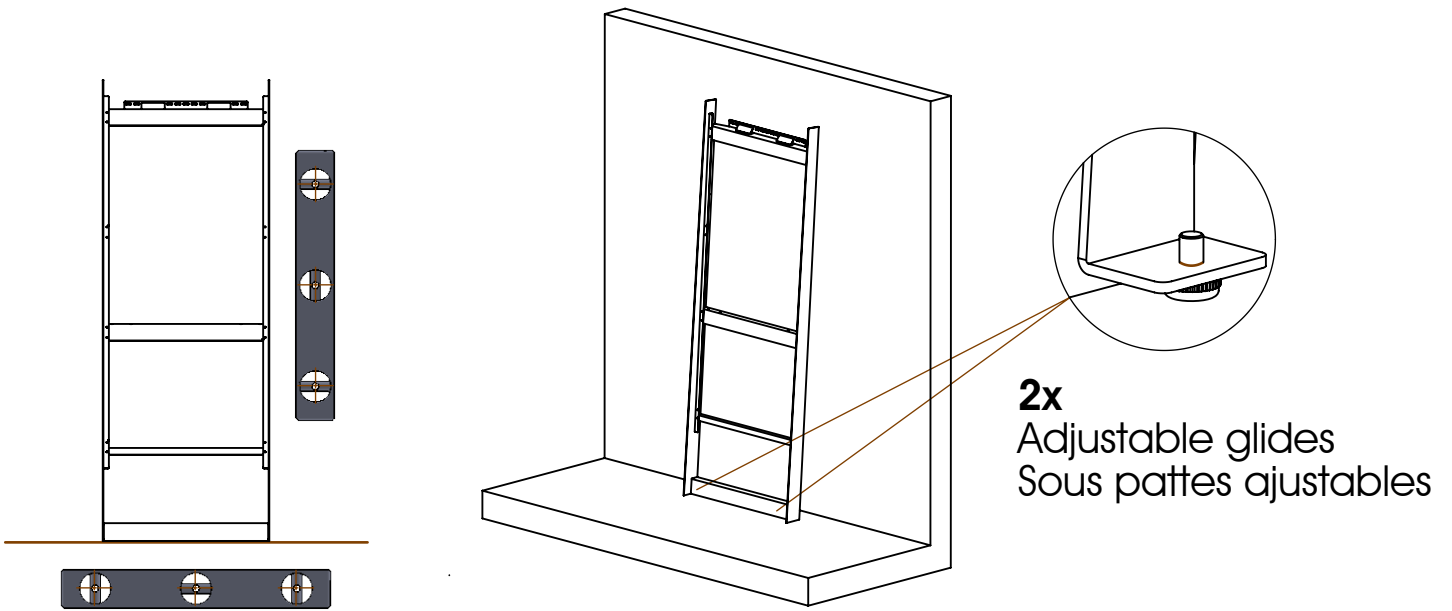

400-1096
4X

400-1131
6X

400-1082
3X

400-1103
3X

For mirror with wood shelf .
Pour miroir avec tablette de bois.

Start by leveling the frame.
Commencer par mettre la structure de niveau.

3X

400-1103
3X

400-1082
3X

Install plastic bags/
Installer les sacs
de plastique

i x2

1

2

Push/
Pousser

Remove plastic bags/
Enlever les sacs
de plastique

For mirror with wood shelf.
Pour miroir avec tablette
de bois.