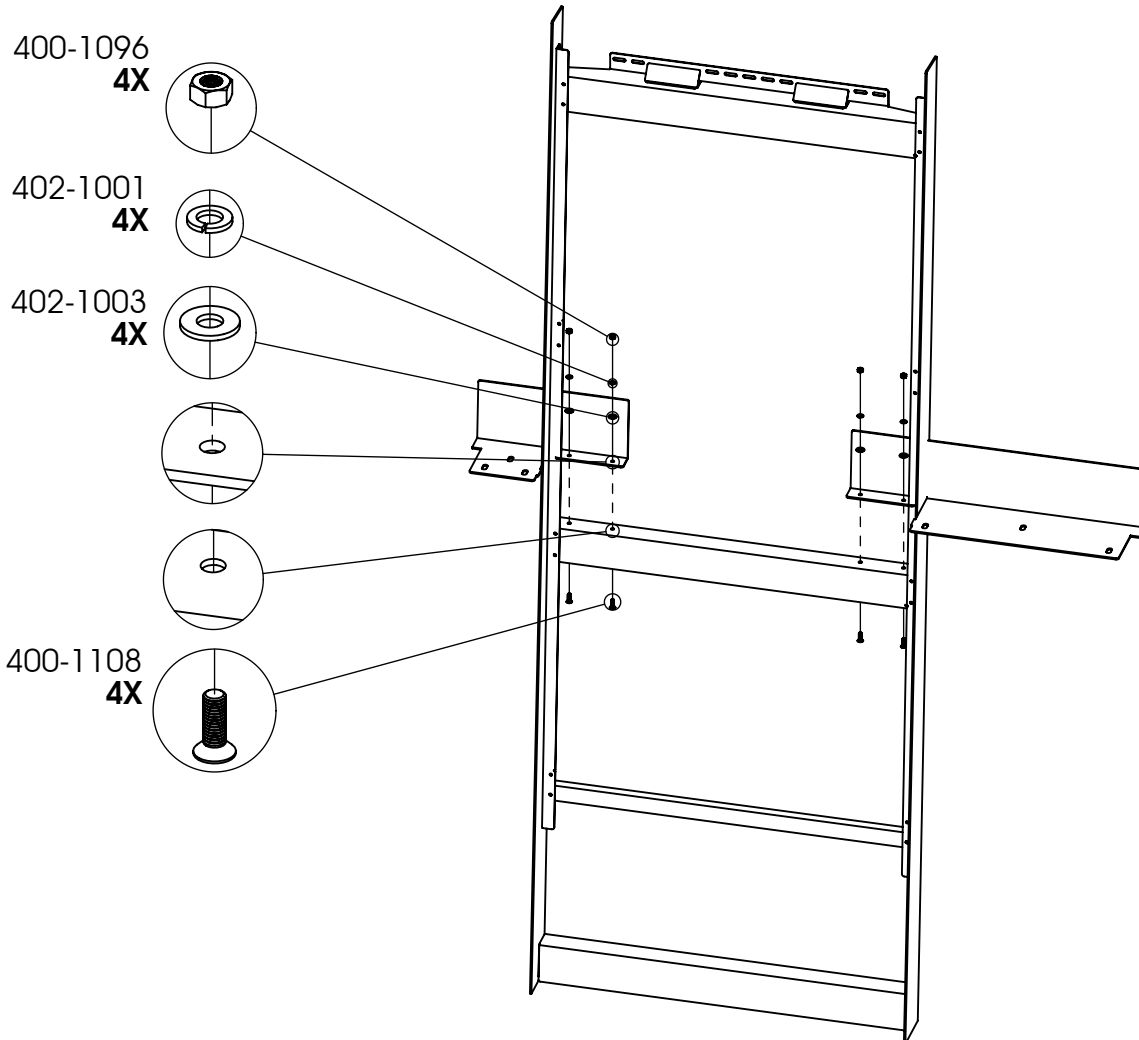

400-1096
4X

400-1131
6X

400-1082
3X

400-1103
3X

For mirror with wood shelf .
Pour miroir avec tablette de bois.

Start by leveling the frame.
Commencer par mettre la structure de niveau.

3X

400-1103
3X

400-1082
3X

Install plastic bags/
Installer les sacs
de plastique

i x2

1

2

Push/
Pousser

Remove plastic bags/
Enlever les sacs
de plastique

For mirror with wood shelf.
Pour miroir avec tablette
de bois.